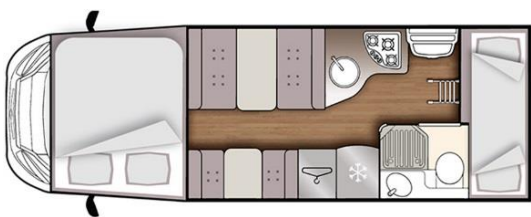

F4 – Family Plus

Beispielbilder

Belegung

Empfohlen für 2 Erwachsene + 3 Kinder

5 Sitzgurte

Bett über Fahrerkabine (m) 1.60 x 2.09

Bett Essecke umgebaut (m) 1.21 x 1.80

Betten im Heck (m) 2x 0.83 x 2.12

Kindersitz möglich (Details auf Anfrage)

Ausstattung / Einrichtung

Kühlschrank 135 l / Gefrierfach

Gaskocher (3-Flammen)

Warmwasser

Dusche / WC

Radio / Bluetooth

Fahrzeugdaten

Aussenlänge (m) 6.99

Aussenbreite (m) 2.35

Aussenhöhe (m) 3.20

Innenhöhe (m) 1.97

Zulässiges Gesamtgewicht (t) 3.5

Frischwassertank (l) 100

Schwarzwassertank (l) 14

Grauwassertank (l) 100

Heizung

Klimaanlage Fahrerkabine

Sonnenstore

Fahrradhalter für 4 Fahrräder

Marke Fiat Forster A 699 VB

Treibstoff Diesel

Tankgrösse (l) 75

Verbrauch pro 100 km (l) 12 - 14

Manuell, 6-Gang

Ausrüstung Personen und Fahrzeug (gegen Aufpreis)

Bettwäscheset: Kissen, Decke mit Bezug, Leintuch

Handtuchset: Duschtuch, Handtuch, Küchentuch

Geschirrsset: Teller, Suppenteller, Kaffeetassen und Unterteller,

Salatschüssel, kleine Schüsseln, Gläser, Besteck, Kochlöffel,

Pfannenwender, Schöpfkelle, Korkenzieher, Flaschenöffner,

Brotmesser, Schneidebrett, Töpfe, Pfanne, Thermoskanne,

Kaffeefilterhalter.

Änderungen vorbehalten