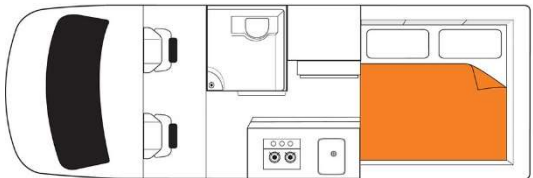

Trailblazer

Beispielbilder

Belegung

Empfohlen für 2 Erwachsene
2 Sitzgurte
Bett Essecke im Heck umgebaut (m) 1.62 x 1.88

Baby-/Kindersitz nicht möglich

Ausstattung / Einrichtung

Kühlschrank 80 l / Gefrierfach
Gasherd und Gasflasche
Mikrowelle
Kalt-/Warmwasser
Dusche / WC (klein)
Radio / Bluetooth / USB / DVD Player und HDMI Input

Fahrzeugdaten

Aussenlänge (m) 5.50
Aussenbreite (m) 2.06
Aussenhöhe (m) 3.10
Innenhöhe (m) 1.95

Frischwassertank (l) 110
Abwassertank (l) 110

Heizung
Klimaanlage
Solarpanel
Rückfahrkamera

Marke LDV oder ähnlich
Treibstoff Diesel
Tankgrösse (l) 80
Automat, Tempomat