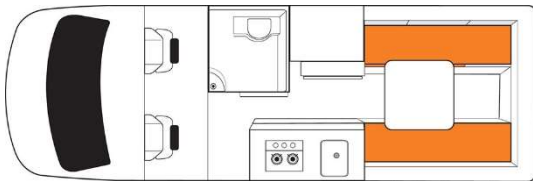

Trailblazer

Beispielbilder

Belegung

Empfohlen für 2 Erwachsene
2 Sitzgurte
Bett Essecke im Heck umgebaut (m) 1.62 x 1.88

Baby-/Kindersitz nicht möglich

Ausstattung / Einrichtung

Kühlschrank 80 l / Gefrierfach
Gasherd und Gasflasche
Mikrowelle
Kalt-/Warmwasser
Dusche / WC (klein)
Radio / Bluetooth / USB / DVD Player und HDMI Input

Fahrzeugdaten

Aussenlänge (m) 5.50
Aussenbreite (m) 2.06
Aussenhöhe (m) 3.10
Innenhöhe (m) 1.95

Frischwassertank (l) 110
Abwassertank (l) 110

Heizung
Klimaanlage
Solarpanel
Rückfahrkamera

Marke LDV oder ähnlich
Treibstoff Diesel
Tankgrösse (l) 80
Automat, Tempomat