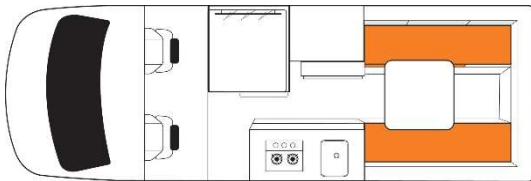

Hitop

Beispielbilder

Belegung

Empfohlen für 2 Erwachsene

2 Sitzgurte

Bett Essecke umgebaut (m) 1.62 x 1.88

Baby-/Kindersitz nicht möglich

Ausstattung / Einrichtung

Kühlschrank 80 l / Gefrierfach

Gasherd und Gasflasche

Mikrowelle

Kalt-/Warmwasser

Radio / Bluetooth / USB

Fahrzeugdaten

Aussenlänge (m) 5.50

Aussenbreite (m) 2.06

Aussenhöhe (m) 3.10

Innenhöhe (m) 1.95

Frischwassertank (l) 110

Abwassertank (l) 110

Heizung Fahrerkabine

Klimaanlage Fahrerkabine

Rückfahrkamera

Marke LDV oder ähnlich