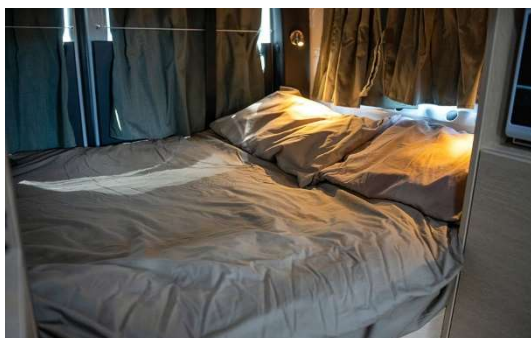

Hitop

Beispielbilder

Belegung

Empfohlen für 2 Erwachsene

2 Sitzgurte

Bett Essecke umgebaut (m) 1.62 x 1.88

Baby-/Kindersitz nicht möglich

Ausstattung / Einrichtung

Treibstoff Diesel

Tankgrösse (l) 80

Automat, Tempomat

Ausrüstung Personen

Bettdecke, Kopfkissen, Bettwäsche, Küchen- und Handtücher, Geschirr und Kochutensilien: Teller, Schüssel, Gabeln, Messer, Löffel, Flaschen- und Büchsenöffner, Sieb, Bratpfannen, Töpfe, Schneidebrett, Toaster, Wasserkocher