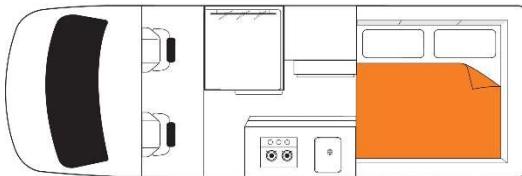

Hitop

Beispielbilder

Belegung

Empfohlen für 2 Erwachsene

2 Sitzgurte

Bett Essecke umgebaut (m) 1.62 x 1.88

Baby-/Kindersitz nicht möglich

Ausstattung / Einrichtung

Kühlschrank 80 l / Gefrierfach

Gasherd und Gasflasche

Mikrowelle

Kalt-/Warmwasser

Radio / Bluetooth / USB

Fahrzeugdaten

Aussenlänge (m) 5.50

Aussenbreite (m) 2.06

Aussenhöhe (m) 3.10

Innenhöhe (m) 1.95

Frischwassertank (l) 110

Abwassertank (l) 110

Heizung Fahrerkabine

Klimaanlage Fahrerkabine

Rückfahrkamera

Marke LDV oder ähnlich