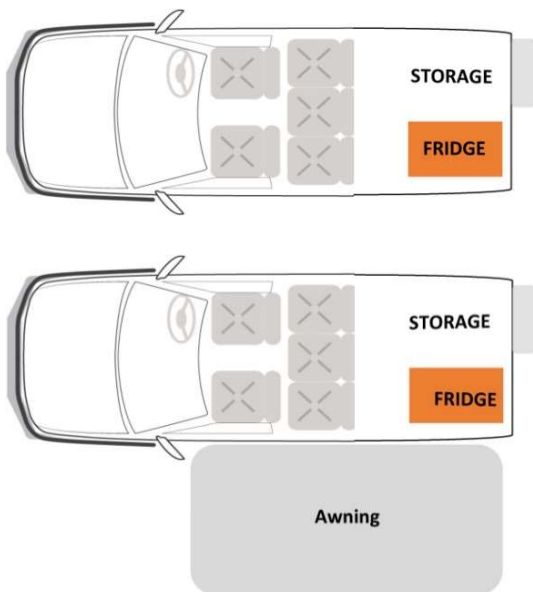

## Landcruiser Prado 4WD

Beispielbilder

### Belegung

Empfohlen für 2-5 Erwachsene  
5 Sitzgurte

*Baby-/Kindersitz auf Anfrage*

### Ausstattung / Einrichtung

Ausziehbare Kühlbox 32 l  
Campingstühle  
Bluetooth / USB