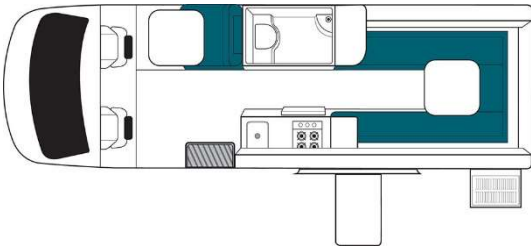

Ultima

Beispielbilder

Belegung

Empfohlen für 2 Erwachsene

2 Sitzgurte

Bett Essecke im Heck umgebaut (m) 1.78 x 1.91

Baby-/Kindersitz nicht möglich

Ausstattung / Einrichtung

Radio / Bluetooth / USB / CD Player / DVD Player mit Flachbildschirm und HDMI Input

Fahrzeugdaten

Aussenlänge (m) 7.20

Aussenbreite (m) 2.04

Aussenhöhe (m) 2.80

Innenhöhe (m) 1.90

Frischwassertank (l) 85

Abwassertank (l) 104