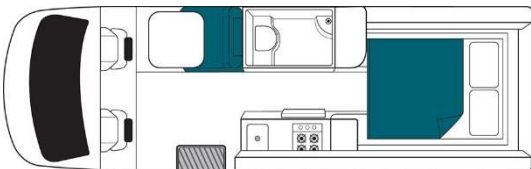

Ultima

Beispielbilder

Belegung

Empfohlen für 2 Erwachsene

2 Sitzgurte

Bett Essecke im Heck umgebaut (m) 1.78 x 1.91

Baby-/Kindersitz nicht möglich

Ausstattung / Einrichtung

Radio / Bluetooth / USB / CD Player / DVD Player mit Flachbildschirm und HDMI Input

Fahrzeugdaten

Aussenlänge (m) 7.20

Aussenbreite (m) 2.04

Aussenhöhe (m) 2.80

Innenhöhe (m) 1.90

Frischwassertank (l) 85

Abwassertank (l) 104