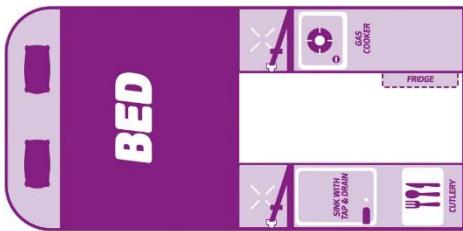

Condo (AUS + NZ)

Beispielbilder (Floorplan Australien)

Belegung

Empfohlen für 4 Erwachsene

4 Sitzgurte

Bett oben (m) 1.35 x 1.98

Bett Essecke umgebaut (m) 1.35 x 1.88

Baby-/Kindersitz auf Anfrage

Ausstattung / Einrichtung

Kühlschrank 80 l

2 Flammen-Gasherd

Kaltwasser

Radio / CD

WC, tragbar = self contained

Fahrzeugdaten

Aussenlänge (m) 4.70