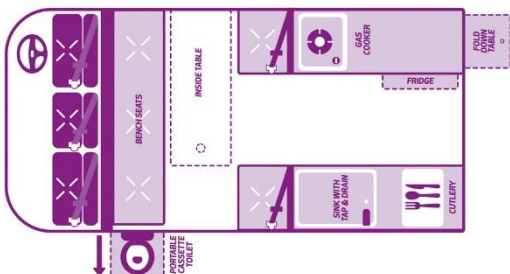

Condo (AUS + NZ)

Beispielbilder (Floorplan Australien)

Belegung

Empfohlen für 4 Erwachsene

4 Sitzgurte

Bett oben (m) 1.35 x 1.98

Bett Essecke umgebaut (m) 1.35 x 1.88

Baby-/Kindersitz auf Anfrage

Ausstattung / Einrichtung

Kühlschrank 80 l

2 Flammen-Gasherd

Kaltwasser

Radio / CD

WC, tragbar = self contained

Fahrzeugdaten

Aussenlänge (m) 4.70

Aussenbreite (m) 1.68

Aussenhöhe (m) 3.00

Innenhöhe (m) 1.92

Frischwassertank (l) 55

Abwassertank (l) 60

Klimaanlage Fahrerkabine

Heizlüfter

Marke / Motor Nissan Caravan oder

Toyota Hiace / 2.0 l

Treibstoff Benzin oder Diesel

Tankgrösse (l) 70

Automat

Ausrüstung

Bettdecke, Kopfkissen, Bettwäsche, Badetuch, Handtuch,

Küchentuch, Geschirr und Kochutensilien

Änderungen vorbehalten