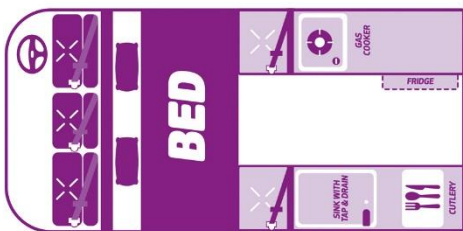

Condo (AUS + NZ)

Beispielbilder (Floorplan Australien)

Belegung

Empfohlen für 4 Erwachsene

4 Sitzgurte

Bett oben (m) 1.35 x 1.98

Bett Essecke umgebaut (m) 1.35 x 1.88

Baby-/Kindersitz auf Anfrage

Ausstattung / Einrichtung

Kühlschrank 80 l

2 Flammen-Gasherd

Kaltwasser

Radio / CD

WC, tragbar = self contained

Fahrzeugdaten

Aussenlänge (m) 4.70